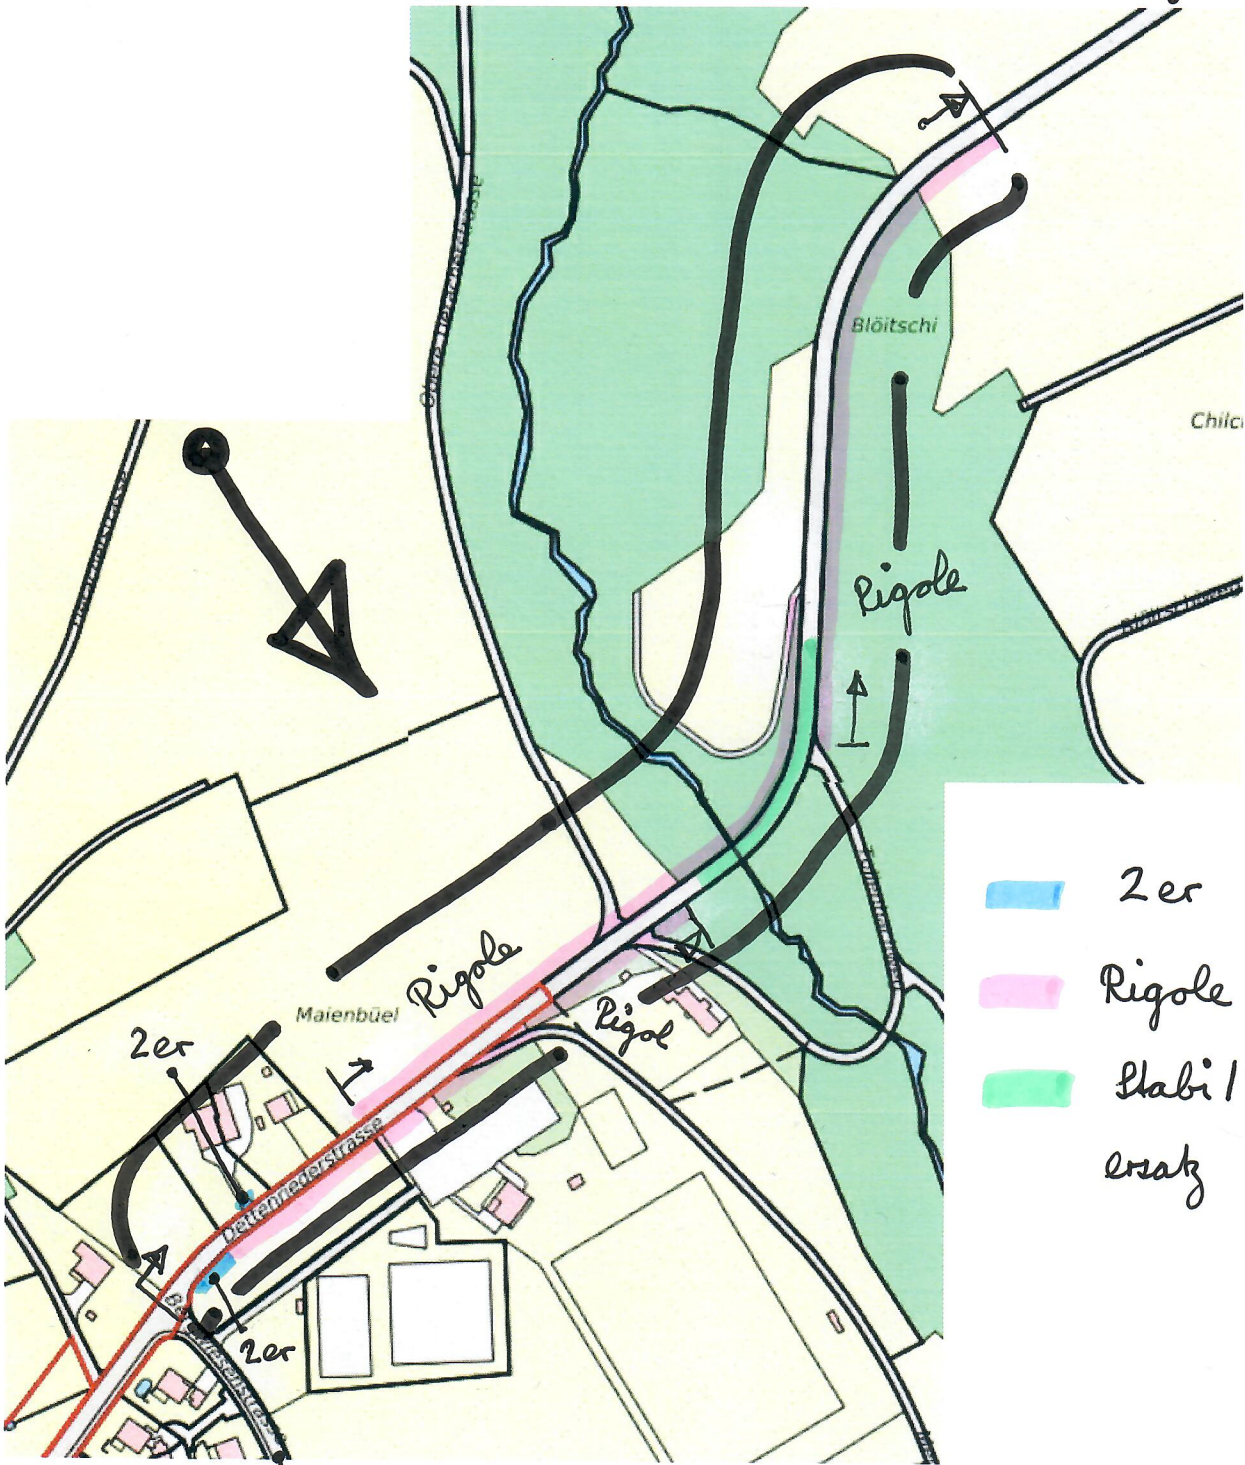

Weisslingen: Dettenriederstrasse

Dettenried

- 2er
- Rigole (30/3cm)
- Stabi / Belagsersatz

Weisslingen

Bergriesenstr.

Stradatech GmbH
 Thurtalstr. 19
 8478 Thalheim an der Thur

28.4.2021